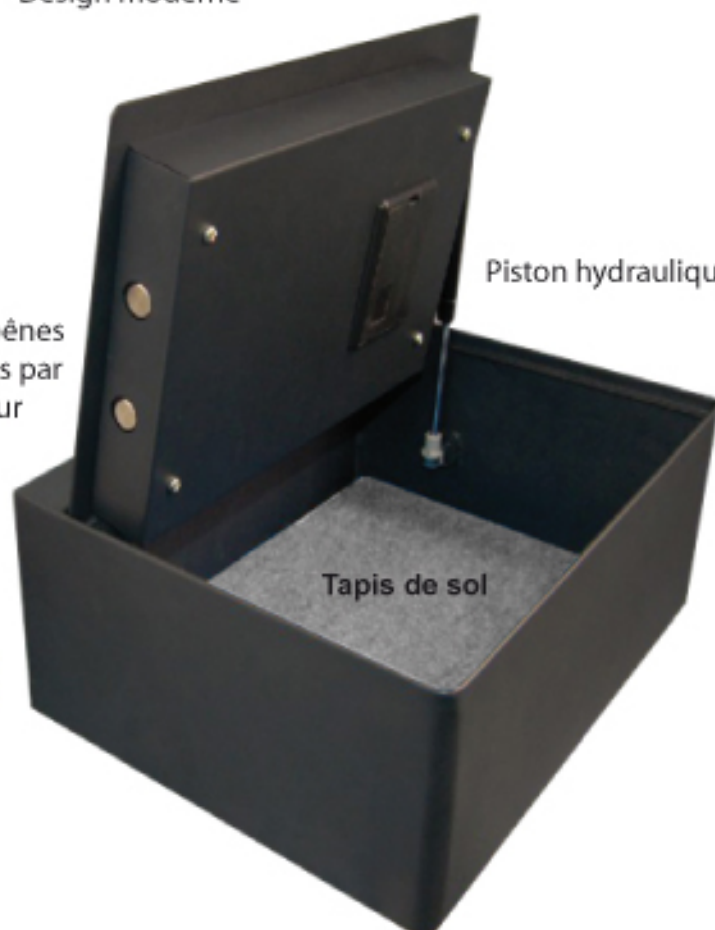

Coffres de Sécurité pour Tiroir

Pour installer dans les tiroirs, les placards, les penderies - des chambres Hôtels, des Bureaux, des Particuliers

Ouverture et historique
des ouvertures par
un Pocket

Design moderne

Pour loger un laptop de 15"

Solides pènes
actionnés par
un moteur

Piston hydraulique

Tapis de sol

- Plus de 1 million de combinaisons (Code de 4 à 6 chiffres)
- En cas d'oubli du code, le coffre peut être ré-ouvert par un Pocket, par une clé (décodeur) ou par un code maître
- Modification facile de la combinaison
- Possibilité d'audit par un Pocket
- Peinture époxy beige clair ou noir
- Pré-percé au sol pour fixer au tiroir
- Piston hydraulique pour une ouverture facile de la porte

COFFRES-FORTS ELECTRONIQUES A TOUCHES AVEC DECODEUR MECANIQUE

Réf.	Dimensions Extérieures			Poids Kg	Couleur	Prix HT
	Haut.	Larg.	Prof.			
CF Tiroir	150	375	290	8,2	Noir ou Beige	