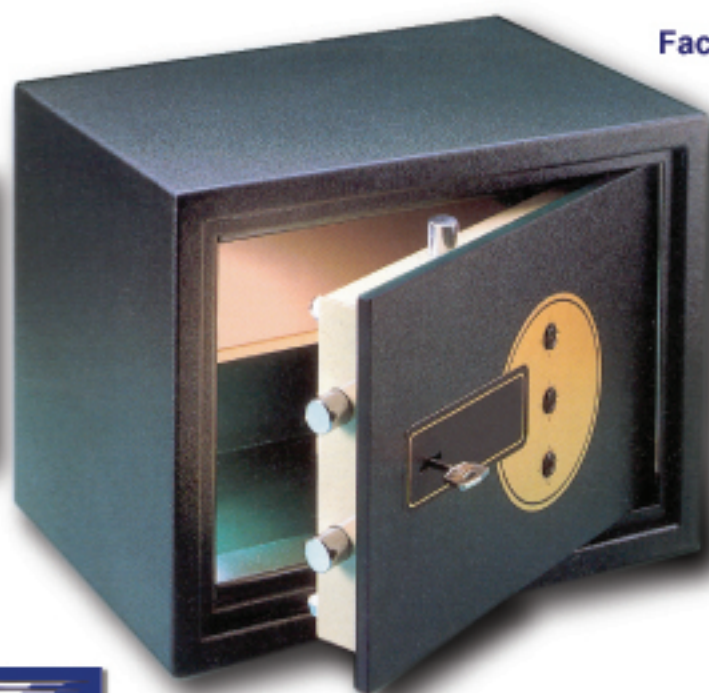

Coffres-Forts Blindés et Réfractaires Série K

Facile à placer - Commode à utiliser - Esthétique

KC 233

Cette ligne de coffres-forts n'a pas besoin de maçonnerie ou d'intervention sur les structures; ce coffre se fixe directement au mur ou au sol au moyen de chevilles à expansion.

Ces coffres-forts sont blindés et réfractaires sur les 6 faces. (Trois couches d'acier d'un centimètre d'épaisseur au total, dans les modèles KC et KE 545 la couche centrale a été remplacée par une plaque au manganèse).

KC

Clé + combinaison
3 compteurs

KE

Combinaison électronique

Réf.	Dimensions Extérieures			Dimensions Intérieures			Poids Kg	Vol. Litres	Prix €
	Haut.	Larg.	Prof.	Haut.	Larg.	Prof.			
KC 130	235	355	230	215	335	165	33	12	
KE 130									
KC 233	295	415	285	275	395	210	50	23	
KE 233									
KC 444	495	375	325	475	355	260	74	44	
KE 444									
KC 545	685	485	390	665	465	305	139	94	
KE 545									