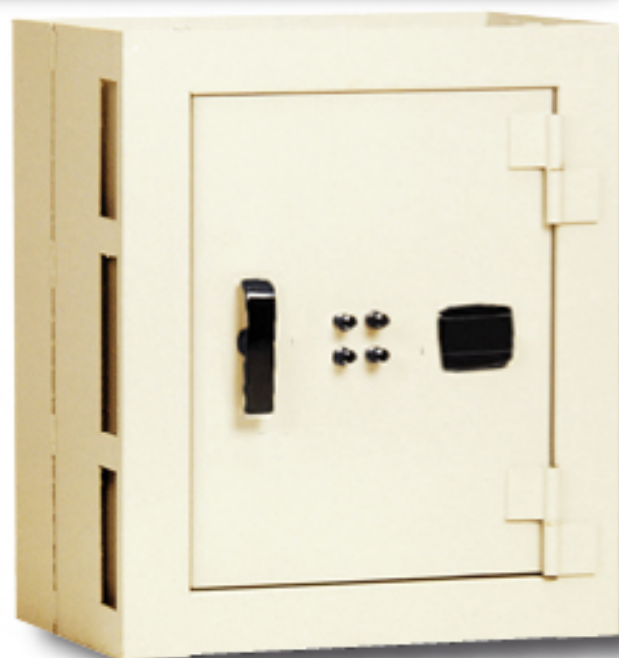

Coffres-Forts Super Blindés à Emmurer Série EM

- Portes blindées et réfractaires à double enveloppe d'acier avec béton spécial réfractaire, à faible conductivité thermique et de haute résistance mécanique.
- Pivots extérieurs pour une ouverture à 180° donnant l'accès complet au volume intérieur
- Pênes en expansion sur trois côtés (latéraux, haut et bas) commandés par une poignée

- Côtés pivots** : profil spécial d'ancrage s'emboitant dans le châssis et constituant ainsi un pêne fixe, **empêchant l'ouverture de la porte en cas d'attaque par destruction des pivots**
- En Standard : Serrure de Haute Sécurité, 14 gorges indépendants avec clé à double panneton et combinaison à 4 tubes compteurs

Réf.	Dimensions Extérieures			Dimensions Intérieures			Volume Litres	Poids Kg	Prix €
	Haut.	Larg.	Prof.	Haut.	Larg.	Prof.			
EM 1 CD	300	400	350	220	320	220	15	25	
EM 3	300	520	350	200	420	220	18	30	
EM 4	400	520	350	300	420	220	26	40	
EM 6	600	520	350	500	420	220	45	60	
EM 8	800	600	350	700	500	220	75	90	
EM 10	1000	650	350	900	550	220	105	135	
EM 12	1200	700	350	1100	600	220	135	180	