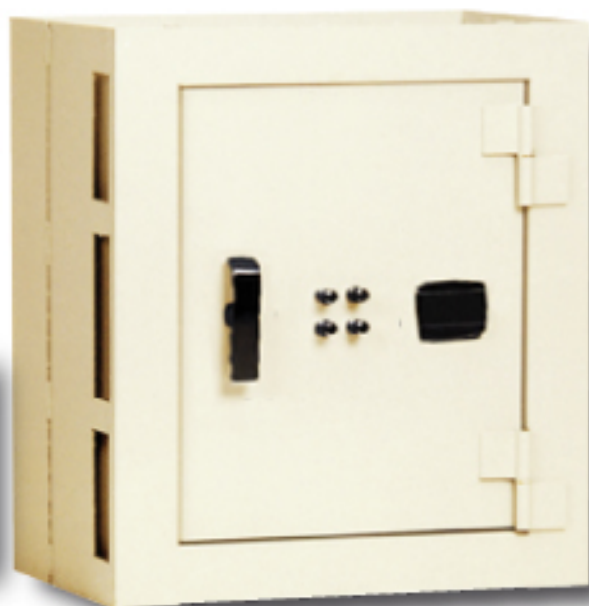

## Coffres-Forts Super Blindés à Emmurer Série EM

EM 4

- **Portes blindées et réfractaires à double enveloppe d'acier avec béton spécial réfractaire, à faible conductivité thermique et de haute résistance mécanique.**
- **Pivots extérieurs pour une ouverture à 180° donnant l'accès complet au volume intérieur**
- **Pênes en expansion sur trois côtés (latéraux, haut et bas) commandés par une poignée**

EM 6

- **Côtés pivots : profil spécial d'ancrage s'emboîtant dans le châssis et constituant ainsi un pêne fixe, empêchant l'ouverture de la porte en cas d'attaque par destruction des pivots**
- **En Standard : Serrure de Haute Sécurité, 14 gorges indépendants avec clé à double panneton et combinaison à 4 tubes compteurs**